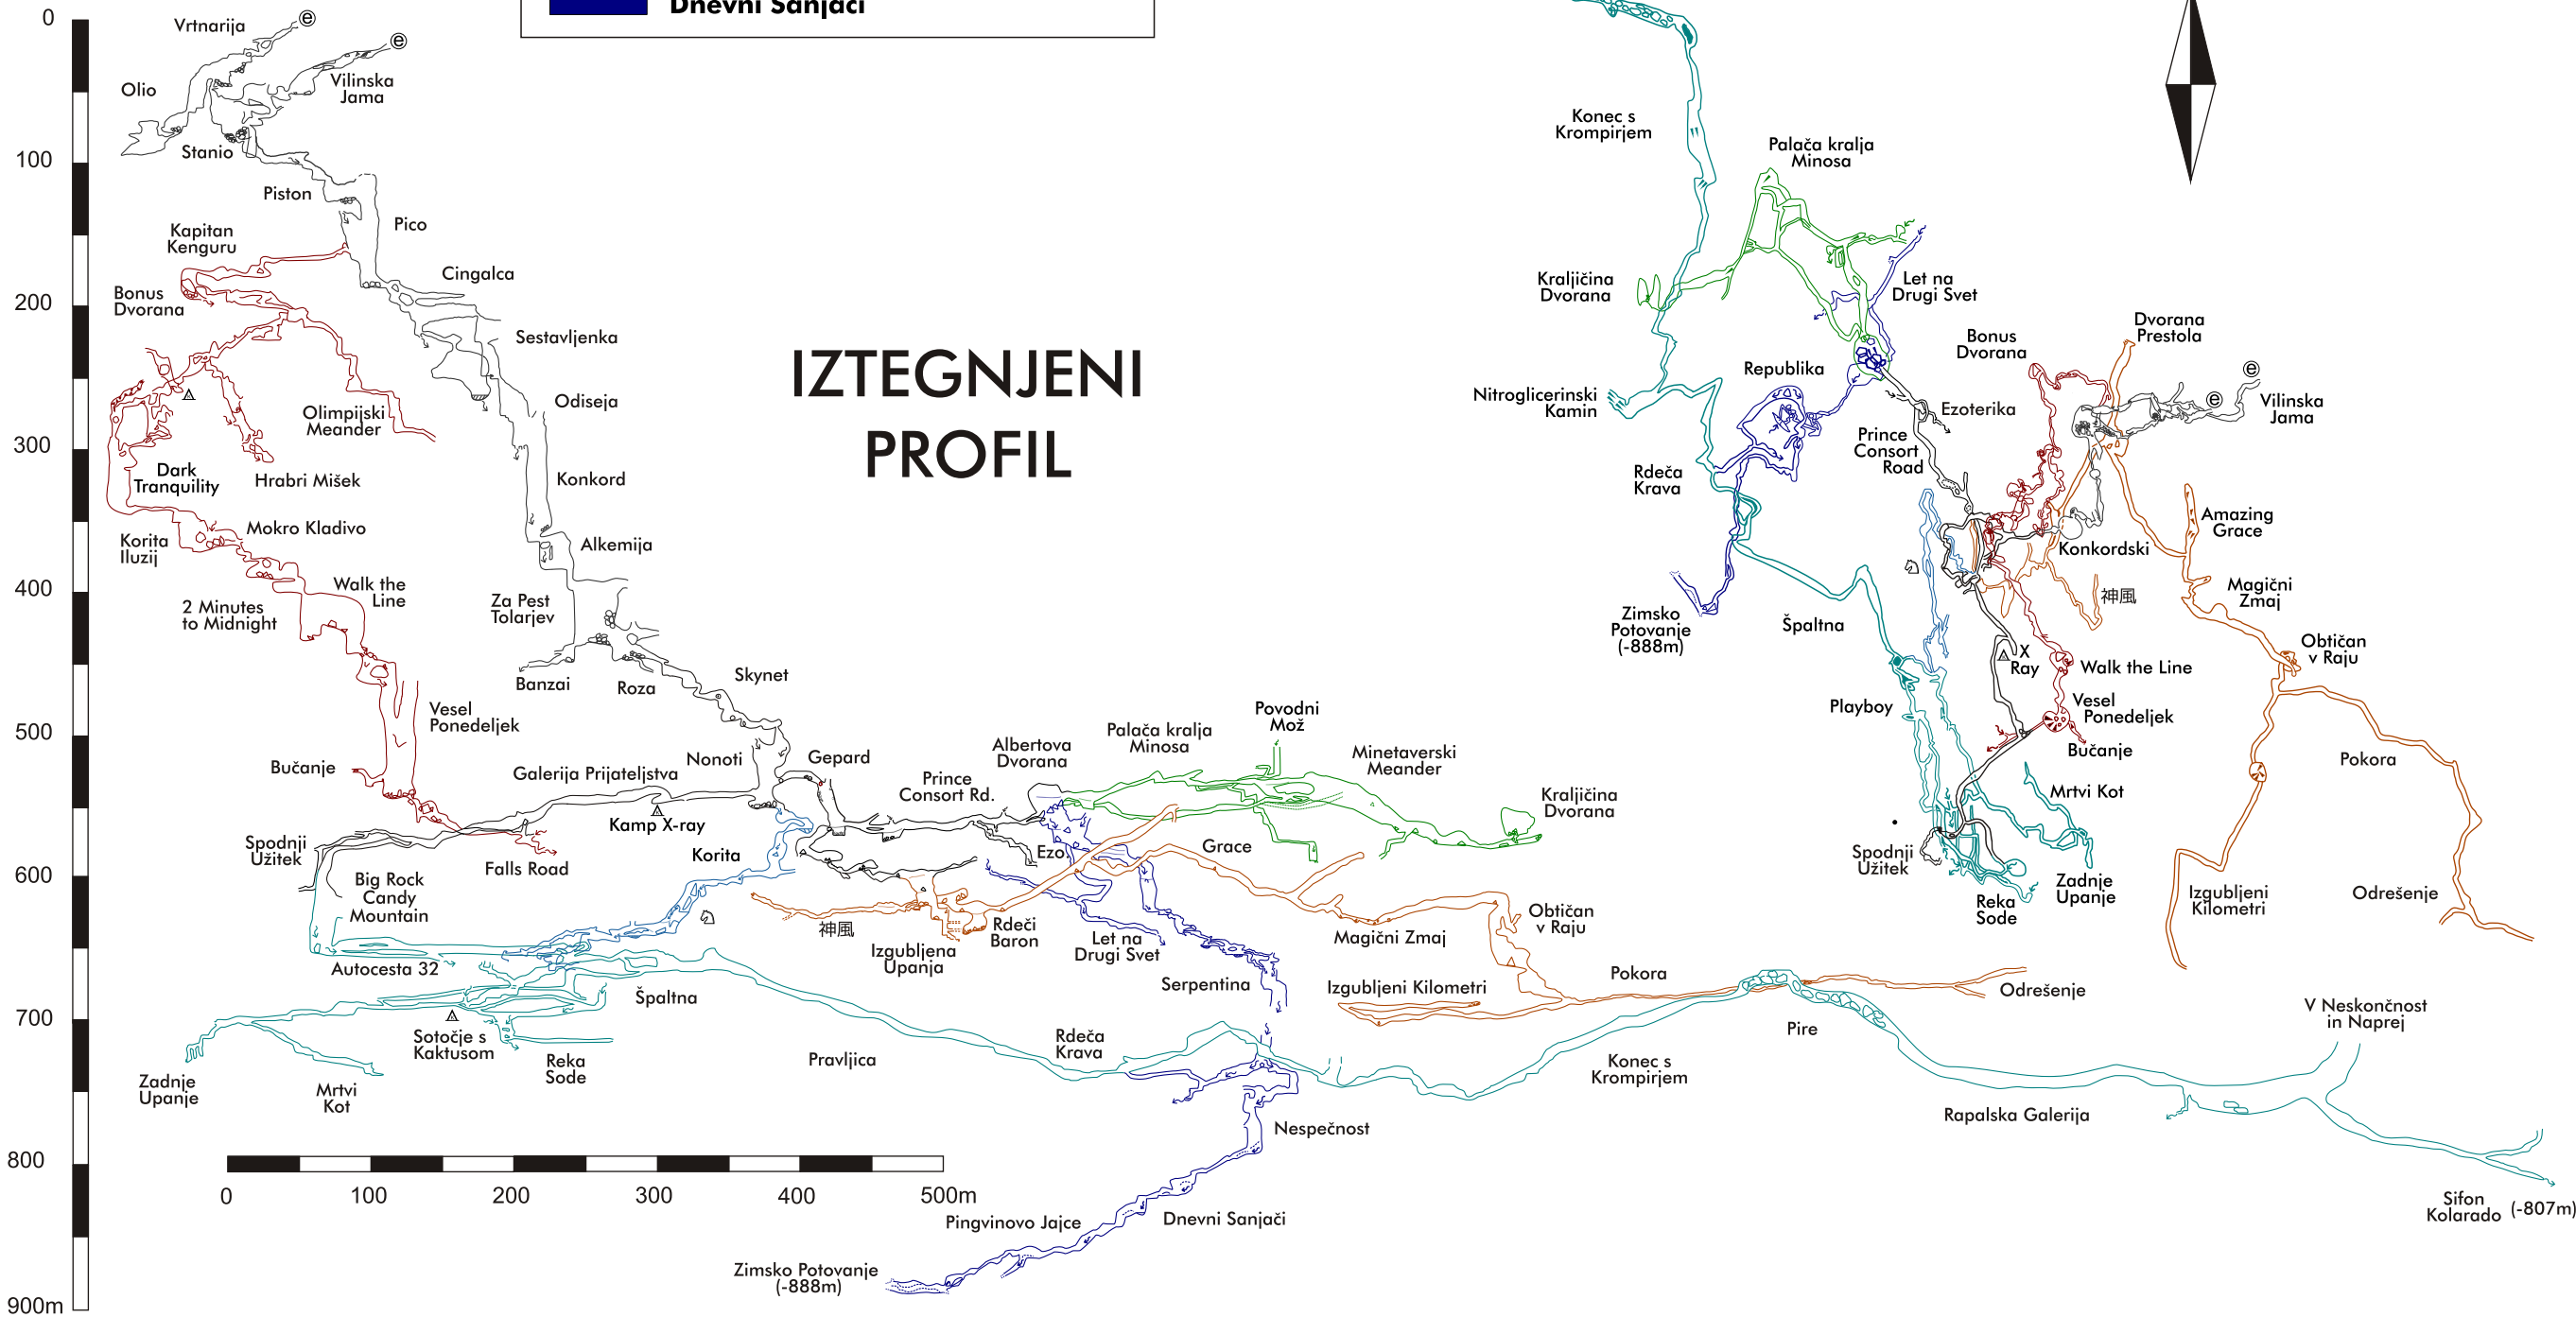

VRTNARIJA

Občina Tolmin, Slovenija
 Nadmorska Višina 1794m
 Globina 888m, Dolžina 11025m
 Lokacija 540510 / 512398

ICCC/JSPDT 2011
 Natančnost meritev BCRA 4-5B
 Raziskave 2000-2011

- Vhodna brezna
- Kapitan Kenguru
- Galerija Prijateljstva / Leopard
- Palača kralja Minosa
- Tolminska Korita
- Kamikaze / Obtičan v Raju
- Serpentina / Let na Drugi Svet
- Odpave v letih 2003 / 2004
- Dnevni Sanjači

IZTEGNJENI PROFIL

TLORIS