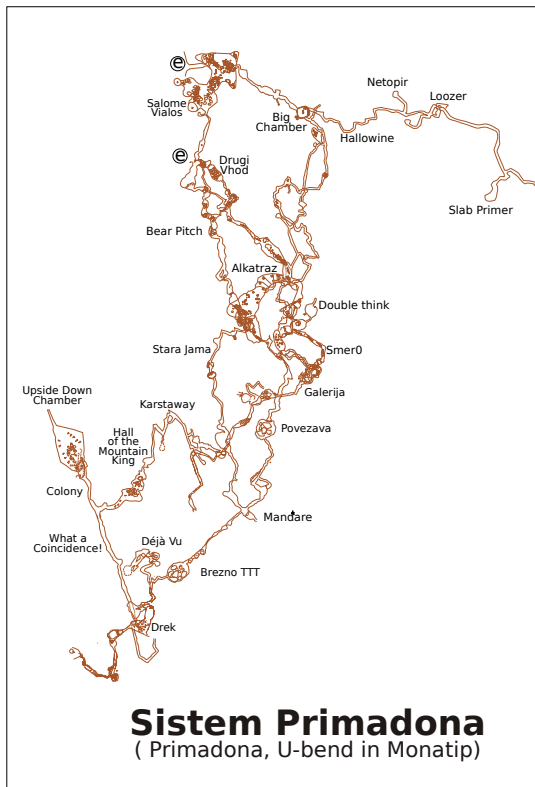

Sistem Migovec
(Kavka jama, Jama strgane srajce in M16)

Sistem Vrtnarija
(Vrtnarija in Vilinska jama)

Sistem Primadona
(Primadona, U-bend in Monatip)

JAME POD MIGOVCEM
 Občina Tolmin, Slovenija
 Globina 972m, Dolžina 37.2 km
 Natančnost meritev BCRA 4-5B (1994-2016)
 Raziskave 1974-2016
 Imperial College CC/JS PD Tolmin 2016