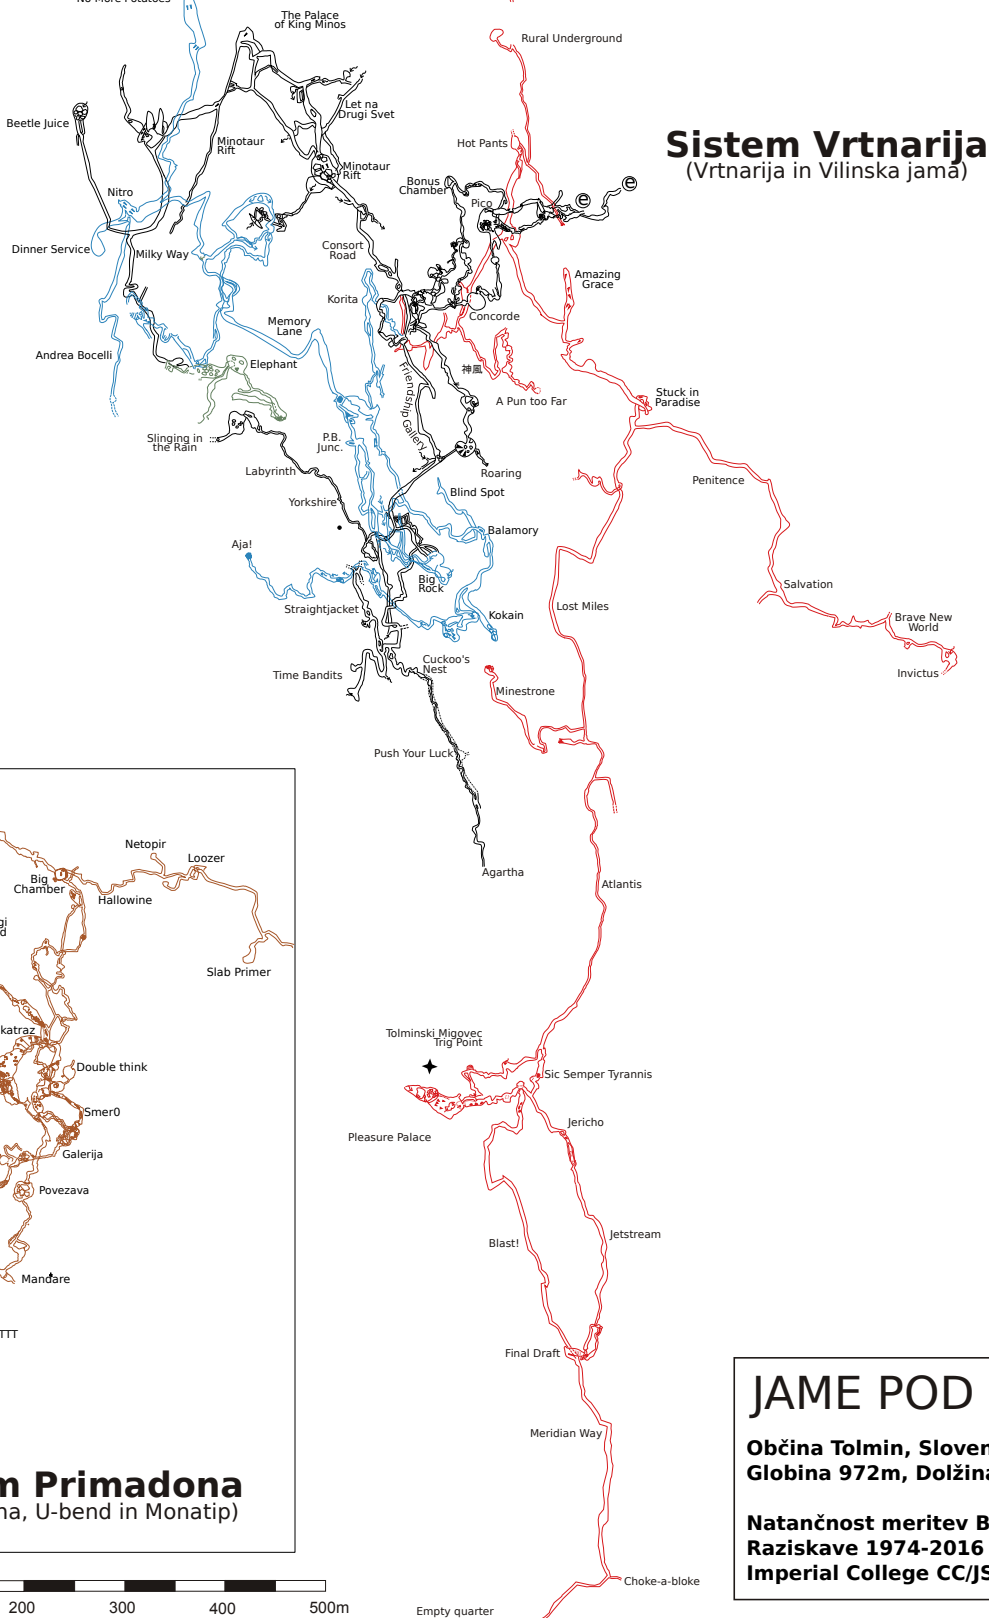

Sistem Migovec
(Kavka jama, Jama strgane srajce in M16)

Sistem Vrtnarija
(Vrtnarija in Vilinska jama)

Sistem Primadona
(Primadona, U-bend in Monatip)

JAME POD MIGOVCEM
 Občina Tolmin, Slovenija
 Globina 972m, Dolžina 37.2 km
 Natančnost meritev BCRA 4-5B (1994-2016)
 Raziskave 1974-2016
 Imperial College CC/JS PD Tolmin 2016