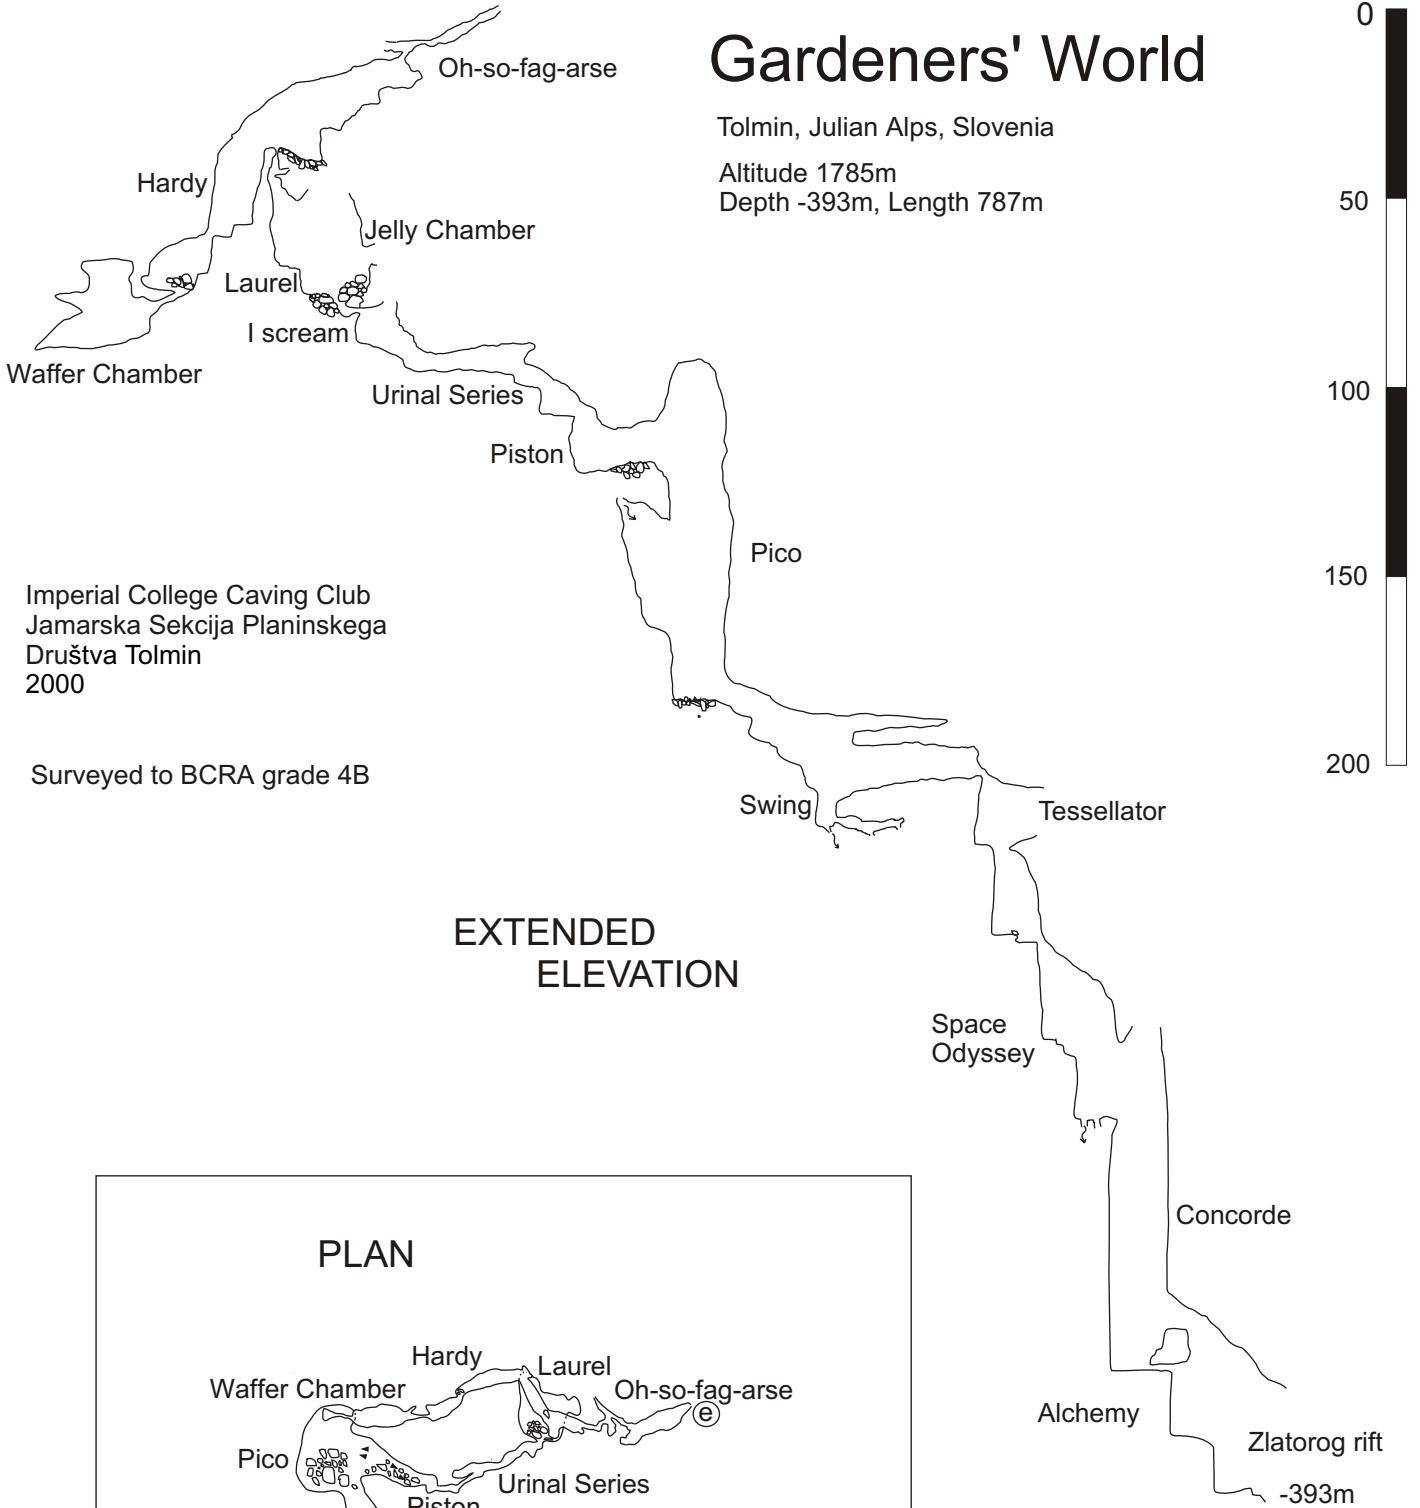

# Gardeners' World

Tolmin, Julian Alps, Slovenia

Altitude 1785m

Depth -393m, Length 787m

Imperial College Caving Club  
Jamarska Sekcija Planinskega  
Društva Tolmin  
2000

Surveyed to BCRA grade 4B

## EXTENDED ELEVATION

## PLAN