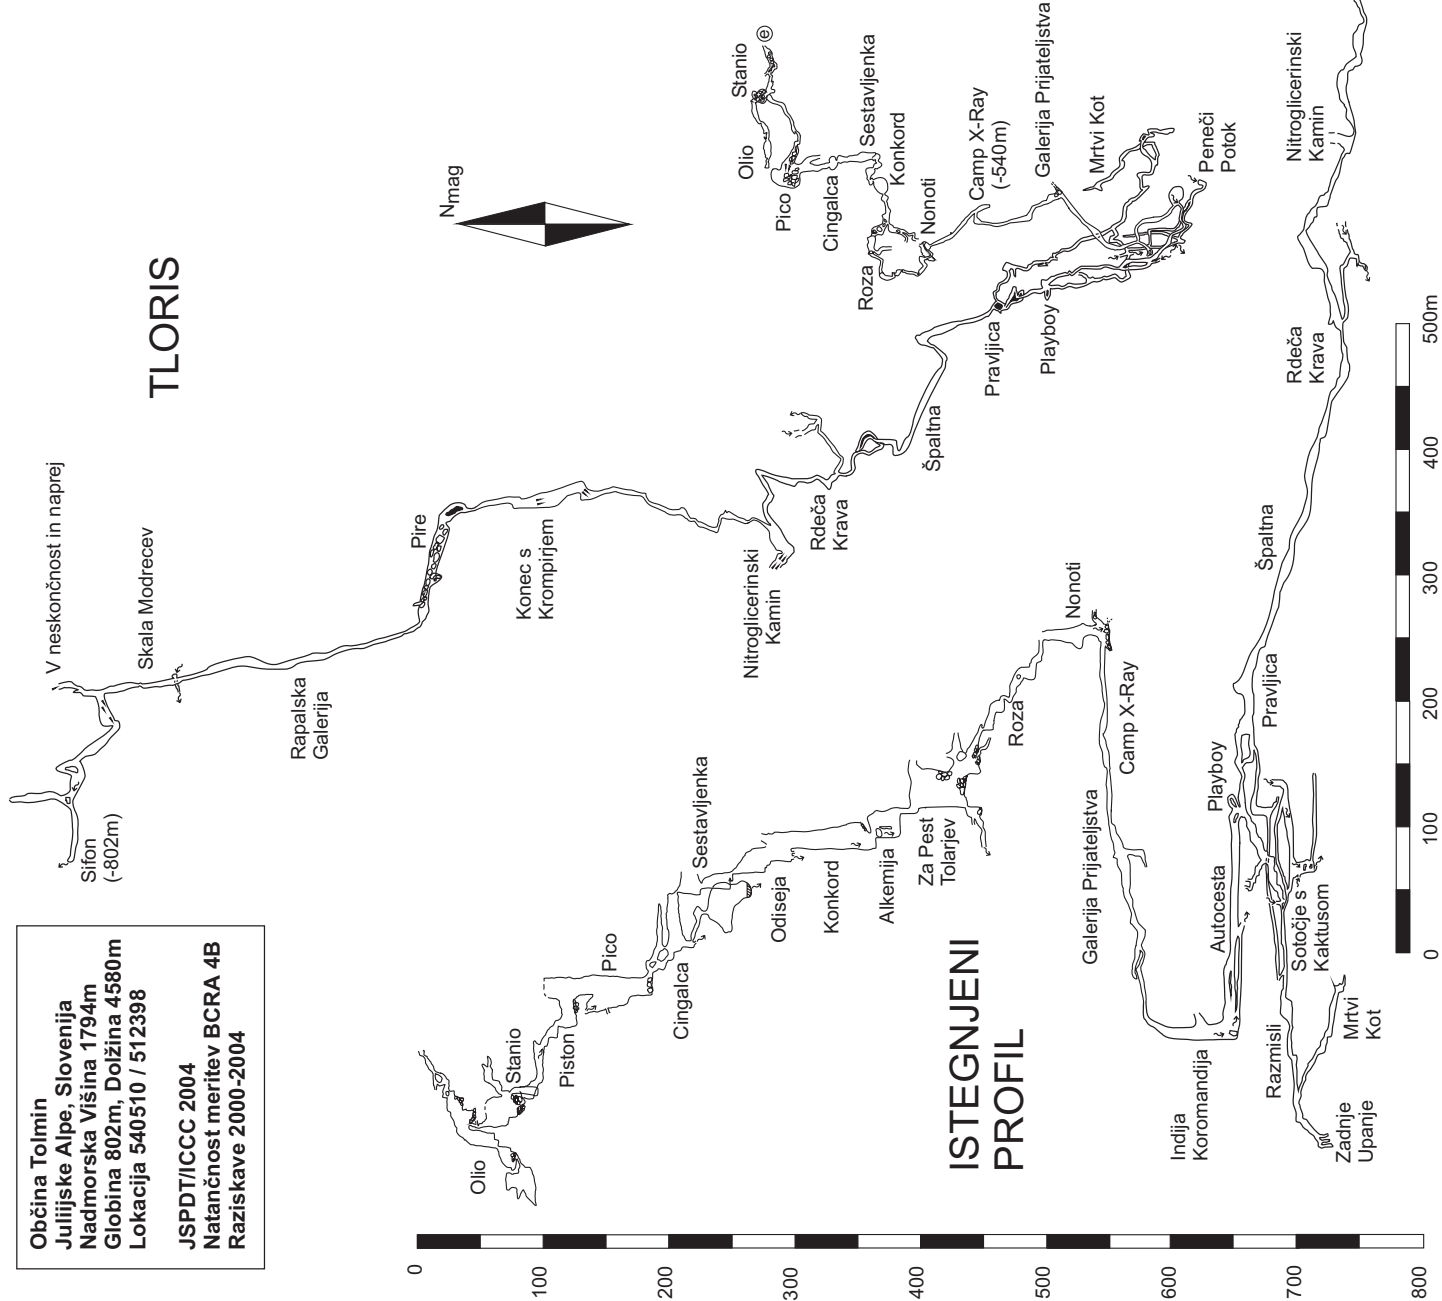

Vrtnarija

Občina Tolmin
 Julijske Alpe, Slovenija
 Nadmorska Višina 1794m
 Globina 802m, Dolžina 4580m
 Lokacija 540510 / 512398

JSPDT/ICCC 2004
 Natančnost meritev BCRA 4B
 Raziskave 2000-2004

TLORIS

PODROBNI POGLED NA SOTOČJE S KAKTUSOM

TLORIS