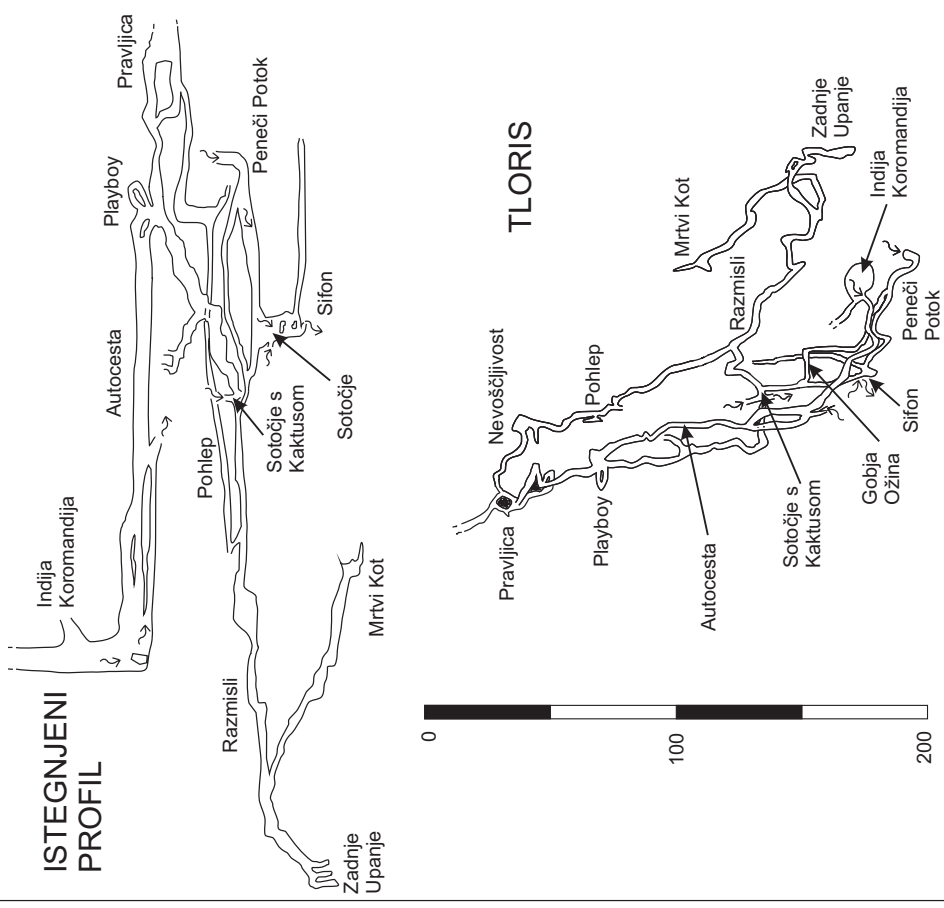

Vrtnarija

Občina Tolmin
 Julijske Alpe, Slovenija
 Nadmorska Višina 1794m
 Globina 802m, Dolžina 4580m
 Lokacija 540510 / 512398

JSPDT/ICCC 2004
 Natančnost meritev BCRA 4B
 Raziskave 2000-2004

TLORIS

PODROBNI POGLED NA SOTOČJE S KAKTUSOM

TLORIS